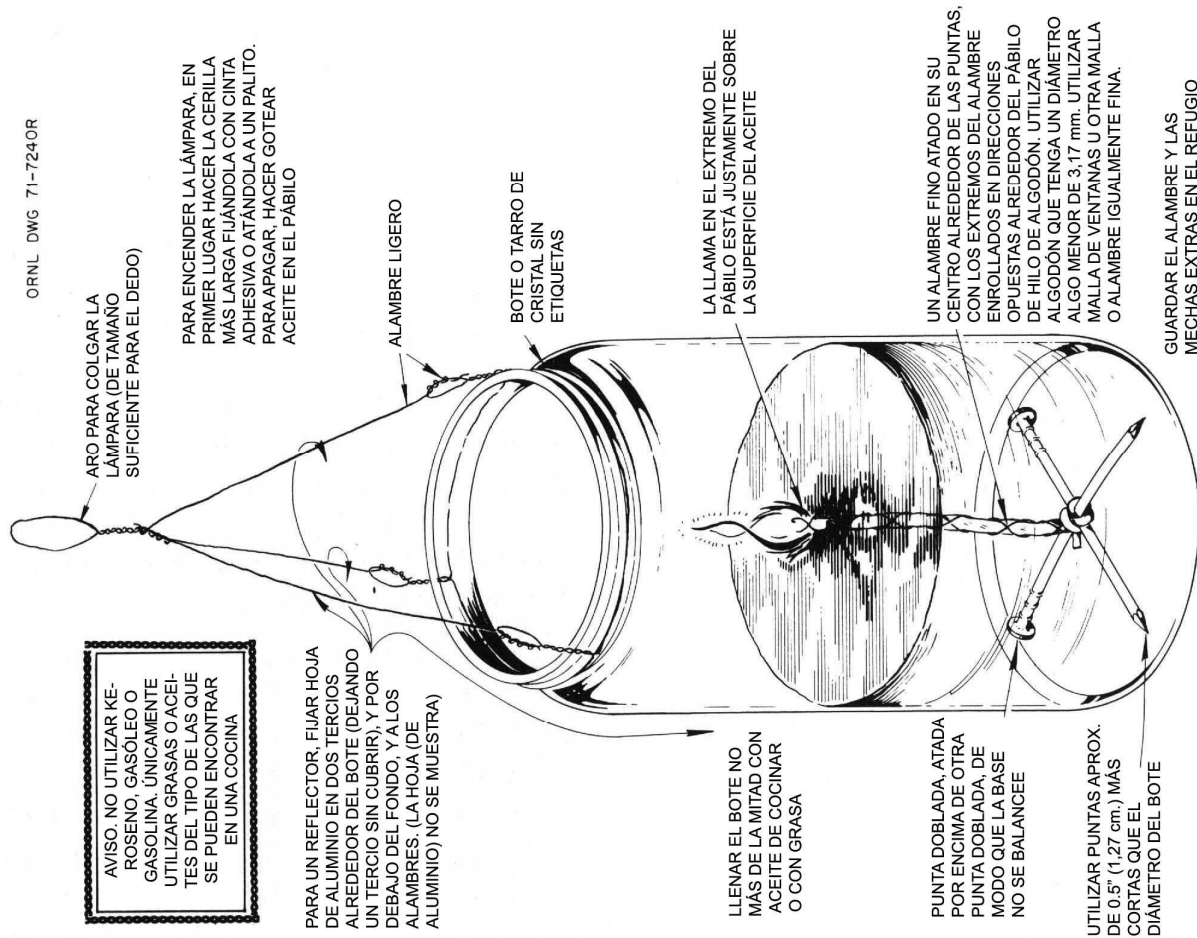

ORNL DWG 71-7241R

LÁMPARA DE PÁBILO FLOTANTE

ORNL DWG 71-7240R

LÁMPARA DE ALAMBRE Y PÁBILO RÍGIDO

Fig. 11.2. Lámparas convenientes seguras.